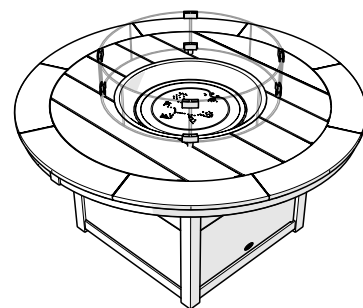

## Assembly Instructions

TXCTF42N

TXCTF42S

TXCTF48R

**TXCTF42N,  
TXCTF42S,  
TXCTF48R**

# PARTS

**A** x6

1.875" Bolt — H.25-20X1.875

**B** x2

2.25" Bolt — H.25-20X2.25

**C** x6

2" Screw — H.27X2

Flange Nylon Lock Nut  
HN.25-20FN