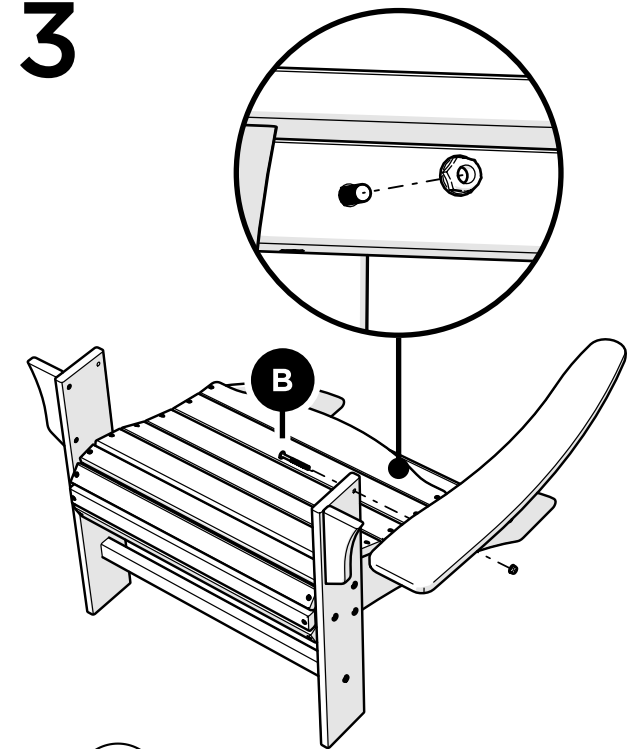

# PARTS

**A** x6

1.875" Bolt — H.25-20X1.875

**B** x2

2.25" Bolt — H.25-20X2.25

**C** x6

2" Screw — H.27X2

Flange Nylon Lock Nut  
HN.25-20FN

Something missing?  
Call (833) 665-6300

**1**

Flange Nylon Lock Nut  
HN.25-20FN

**2**

Flange Nylon Lock Nut  
HN.25-20FN

**3**

Flange Nylon Lock Nut  
HN.25-20FN

**4**