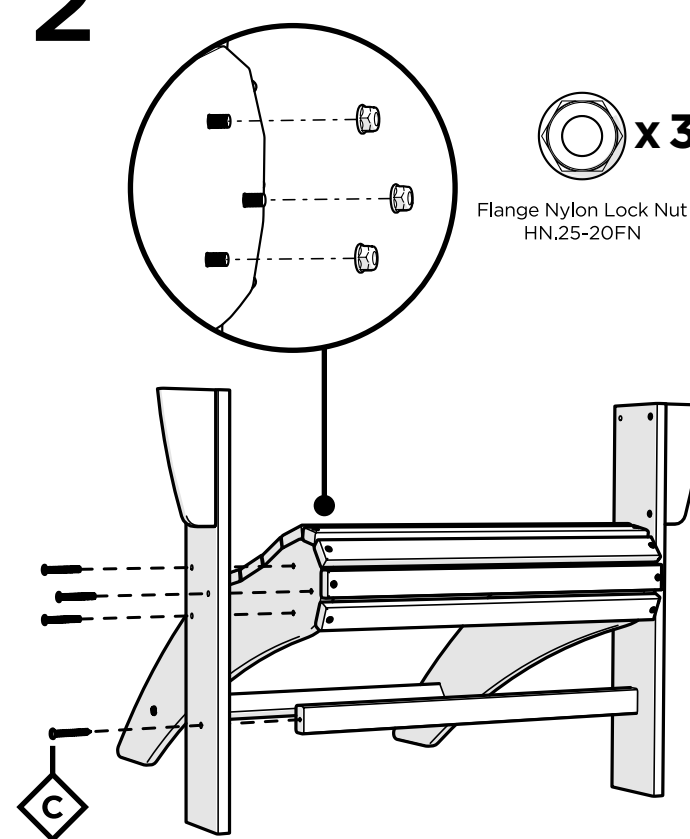

# PARTS

**A** x6

1.875" Bolt — H.25-20X1.875

**B** x2

2.25" Bolt — H.25-20X2.25

**C** x6

2" Screw — H.27X2

Flange Nylon Lock Nut  
HN.25-20FN

Something missing?  
Call (833) 665-6300

**1**

Flange Nylon Lock Nut  
HN.25-20FN

**2**

Flange Nylon Lock Nut  
HN.25-20FN

**3**

Flange Nylon Lock Nut  
HN.25-20FN

**4**

Flange Nylon Lock Nut  
HN.25-20FN

**5**