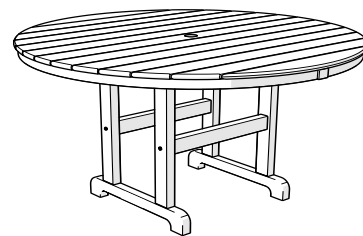

### TXLD Leg Kit

**TXFDT37**  
Monterey Bay 37"  
Dining Table

**TXRT236**  
Monterey Bay  
Round 36"  
Counter Table

**TXRT248**  
Monterey Bay  
Round 48"  
Counter Table

**TXNCT37**  
Yacht Club 37"  
Dining Table

**TXNCT44**  
Yacht Club 44"  
Dining Table