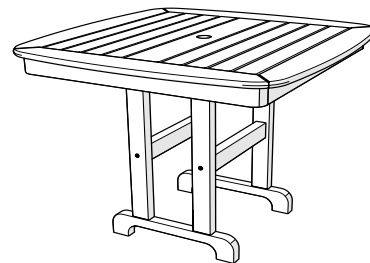

### TXLD Leg Kit

**TXFDT37**  
Monterey Bay 37"  
Dining Table

**TXRT236**  
Monterey Bay  
Round 36"  
Counter Table

**TXRT248**  
Monterey Bay  
Round 48"  
Counter Table

**TXNCT37**  
Yacht Club 37"  
Dining Table

**TXNCT44**  
Yacht Club 44"  
Dining Table