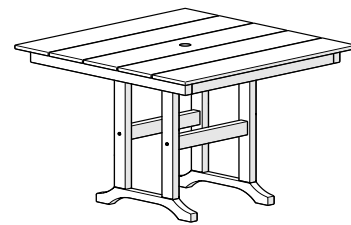

### TXLD Leg Kit

**TXFDT37**  
Monterey Bay 37"  
Dining Table

**TXRT236**  
Monterey Bay  
Round 36"  
Counter Table

**TXRT248**  
Monterey Bay  
Round 48"  
Counter Table

**TXNCT37**  
Yacht Club 37"  
Dining Table