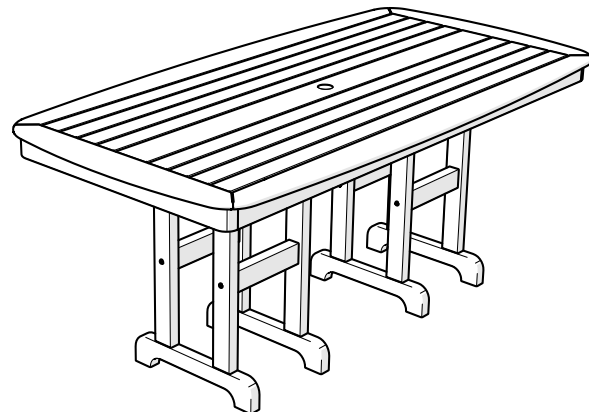

## Assembly Instructions

**TXFDT3772**  
**Monterey Bay 37" X 72"**  
**Dining Table**

**TXNCT3772**  
**Yacht Club 37" X 72"**  
**Dining Table**