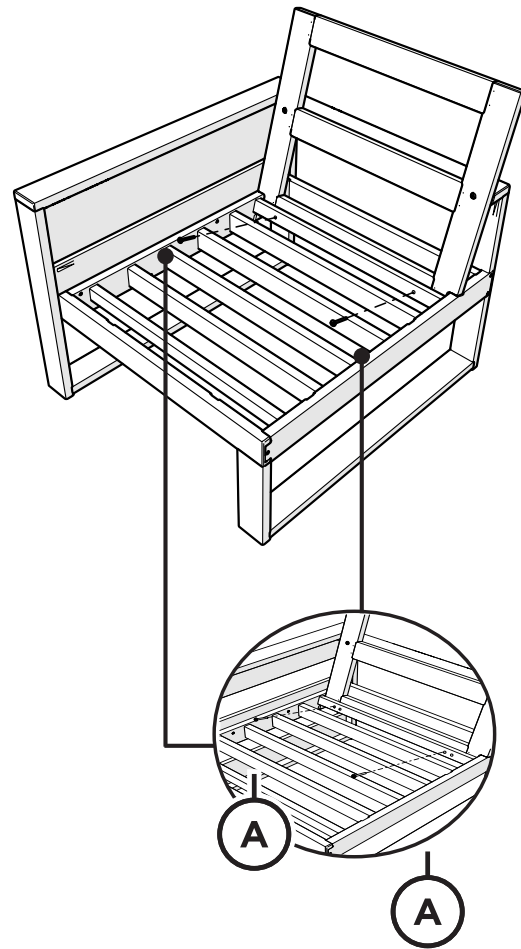

# PARTS

4621LAFX-RAFX  
BASE

4601C-L-R-X  
BACK

1.75" Screw — H.27X1.75

Bracket — P13275-XX

1

2

3