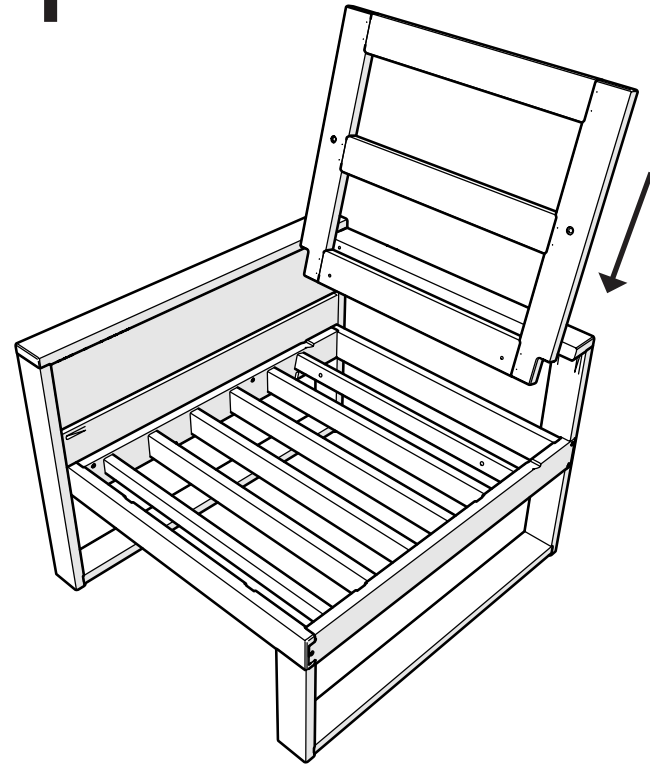

# PARTS

4621LAFX-RAFX  
BASE

4601C-L-R-X  
BACK

1.75" Screw — H.27X1.75

Bracket — P13275-XX

1

2

3