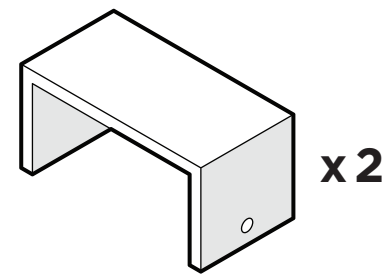

# PARTS

4621LAFX-RAFX  
BASE

4601C-L-R-X  
BACK

1.75" Screw — H.27X1.75

Bracket — P13275-XX

1

2

3