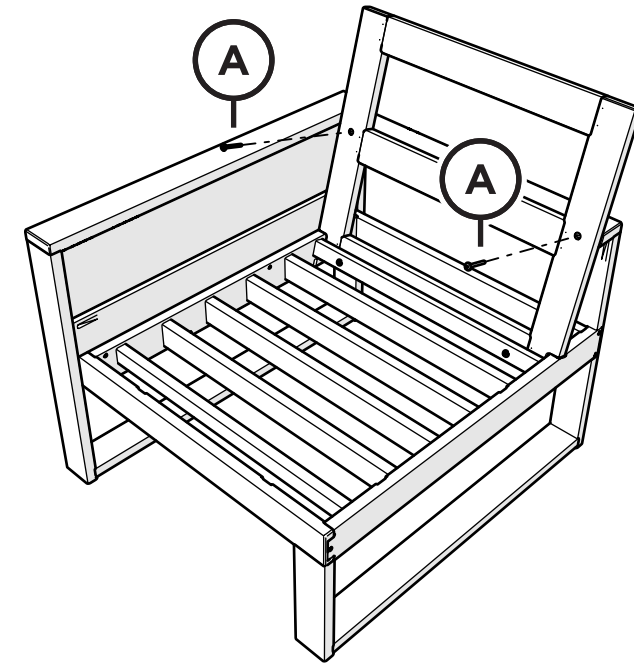

# PARTS

4621LAFX-RAFX  
BASE

4601C-L-R-X  
BACK

1.75" Screw — H.27X1.75

Bracket — P13275-XX

1

2

3